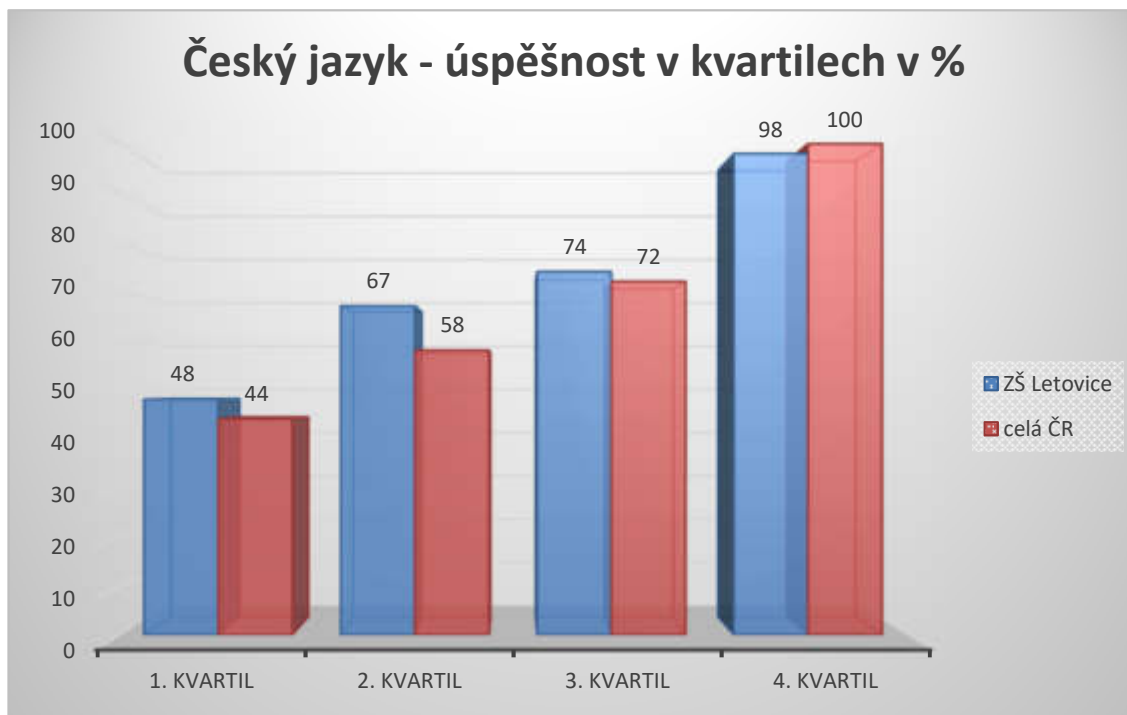

Český jazyk

	1. kvartil	2. kvartil	3. kvartil	4. kvartil
ZŠ Letovice	48	67	74	98
celá ČR	44	58	72	100