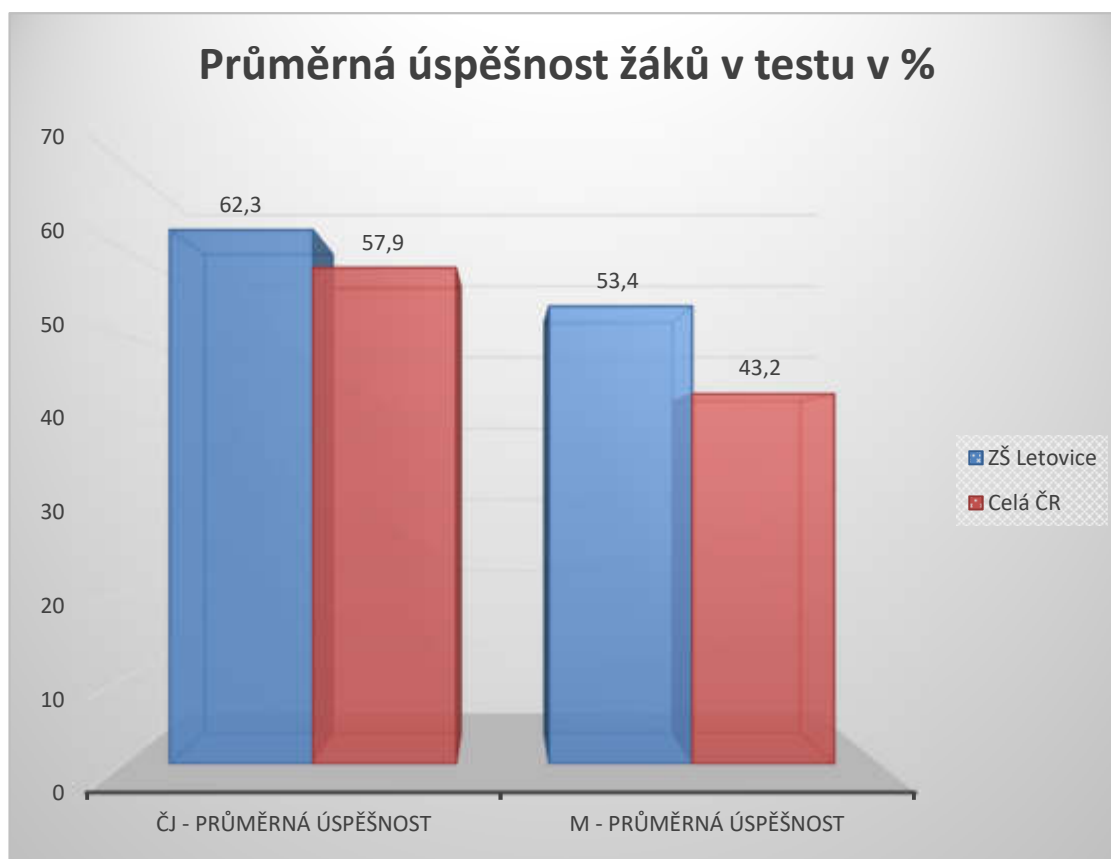

# Přijímací zkoušky na SŠ 2021

	počet žáků	český jazyk		matematika	
		percentilové umístění	ČJ - průměrná úspěšnost	percentilové umístění	M - průměrná úspěšnost
ZŠ Letovice	60	57,4	62,3	62,9	53,4
Celá ČR	58 618	50	57,9	50	43,2

Z následujících grafů plyne, že škola vykazuje **nadprůměrnou úroveň** vzdělávání žáků v průřezu všech skupin žáků.